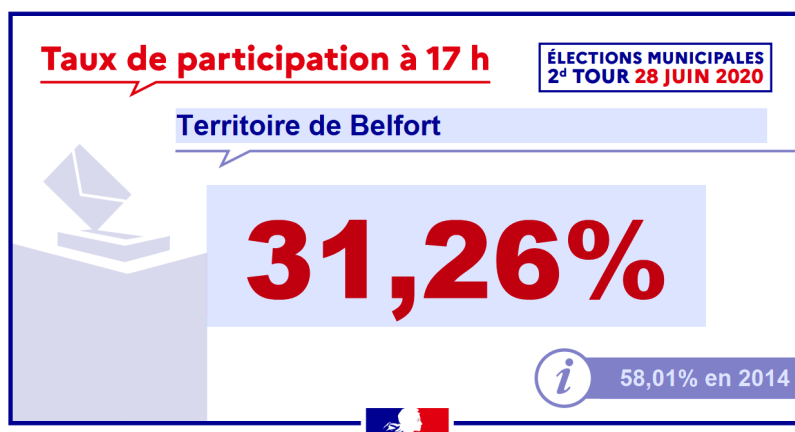

### SECOND TOUR\_ÉLECTIONS MUNICIPALES\_28 JUIN 2020 TAUX DE PARTICIPATION A 17H00

Belfort, le 28/06/2020

Dans le Territoire de Belfort, le **taux de participation à 17h00 aux élections municipales s'élève à 31,26 % (pour 27 776 inscrits)**. Il était de **30,39 % au 1<sup>er</sup> tour des élections municipales de mars**.

Pour mémoire, lors des élections municipales de 2014, la participation s'élevait à **58,01% à 17h00 (pour 35 201 inscrits)**.

Le taux de participation sera actualisé par un nouveau communiqué de presse diffusé à 20h00.

Tous les bureaux de vote du Territoire de Belfort fermeront à 18h00.